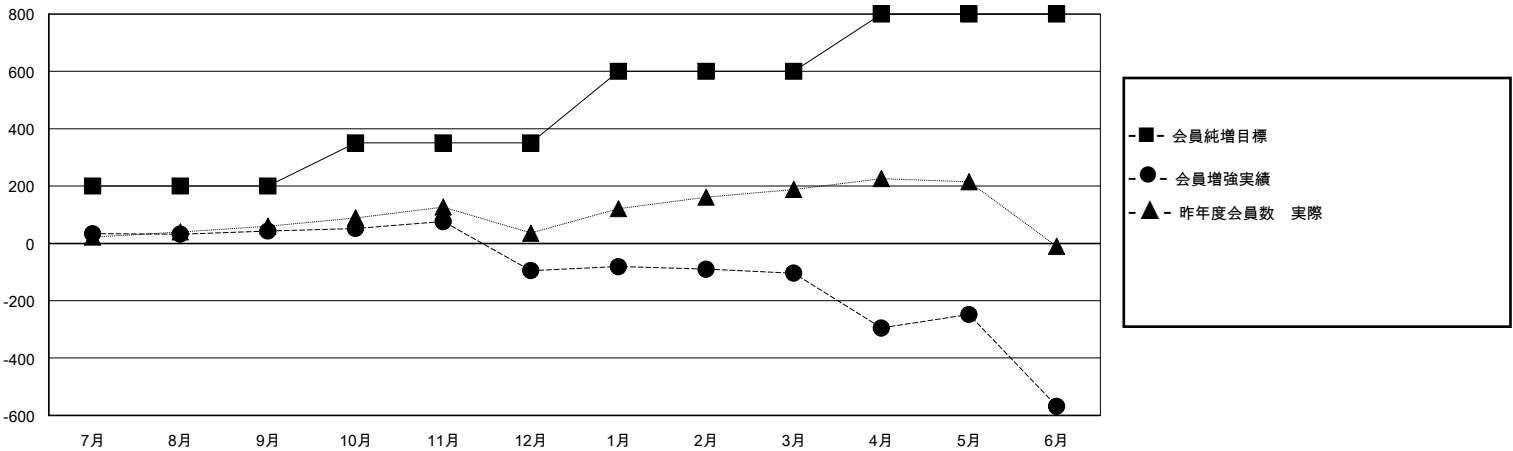

# MONTHLY MEMBERSHIP PROGRESS REPORT

District 335 B

Results as of: 6/30/2024

GMT:

地域 JAPAN

GMT会則地域

クラブ				名			
結果: 2023-2024				結果: 2023-2024			
四半期	新クラブ目標	新クラブ	解散クラブ	四半期	会員純増目標	会員増強実績	退会者(転籍を含む)実際
7月/8月/9月	0	0	2	7月/8月/9月	200	194	113
10月/11月/12月	0	0	1	10月/11月/12月	150	94	226
1月/2月/3月	1	1	0	1月/2月/3月	250	103	108
4月/5月/6月	1	3	8	4月/5月/6月	200	283	709

新クラブ目標及び実績累計

会員目標及び実績累計

解散クラブ: 11

120 CLUBS OF 153 一名以上の新会員を登録

男女別

男性 4,269 (72.65%)  
女性 1,607 (27.35%)

退会者

物故会員	58
クラブ解散	0
その他	1,096
合計	1,154