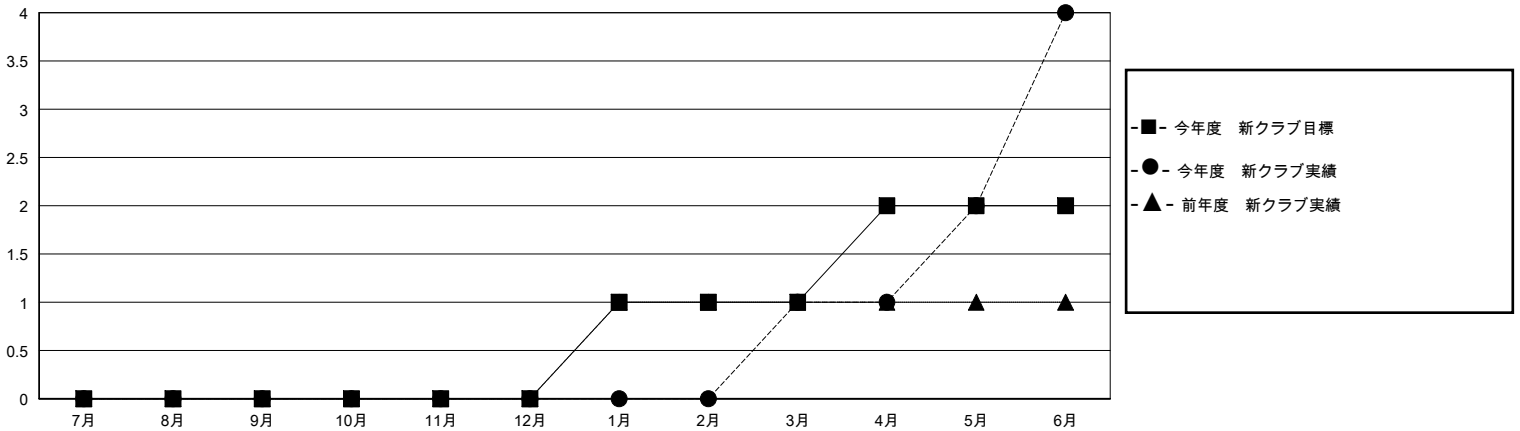

# MONTHLY MEMBERSHIP PROGRESS REPORT

District 335 B

Results as of: 6/30/2024

GMT:

地域 JAPAN

GMT会則地域

クラブ				名			
結果: 2023-2024				結果: 2023-2024			
四半期	新クラブ目標	新クラブ	解散クラブ	四半期	会員純増目標	会員増強実績	退会者(転籍を含む)実際
7月/8月/9月	0	0	2	7月/8月/9月	200	194	113
10月/11月/12月	0	0	1	10月/11月/12月	150	94	226
1月/2月/3月	1	1	0	1月/2月/3月	250	103	108
4月/5月/6月	1	3	8	4月/5月/6月	200	283	709

新クラブ目標及び実績累計

会員目標及び実績累計

解散クラブ: 11

120 CLUBS OF 153 一名以上の新会員を登録

男女別

男性 4,269 (72.65%)  
女性 1,607 (27.35%)

退会者

物故会員	58
クラブ解散	0
その他	1,096
合計	1,154